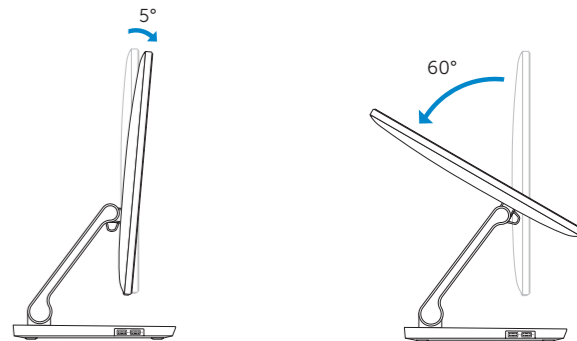

Tilt

傾斜 | 傾斜 | 傾き | 기울기