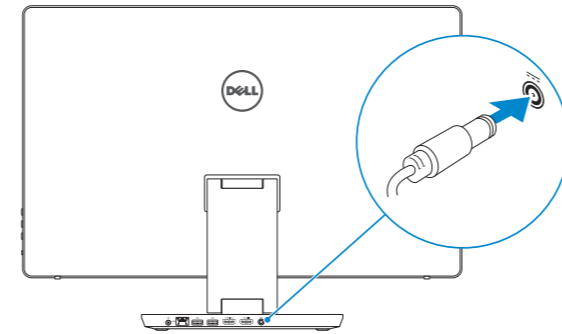

### 2 Connect the power adapter and press the power button

连接电源适配器并按下电源按钮

連接電源轉接器然後按下電源按鈕

電源アダプタを接続し、電源ボタンを押す

전원 어댑터를 연결하고 전원 버튼을 누릅니다